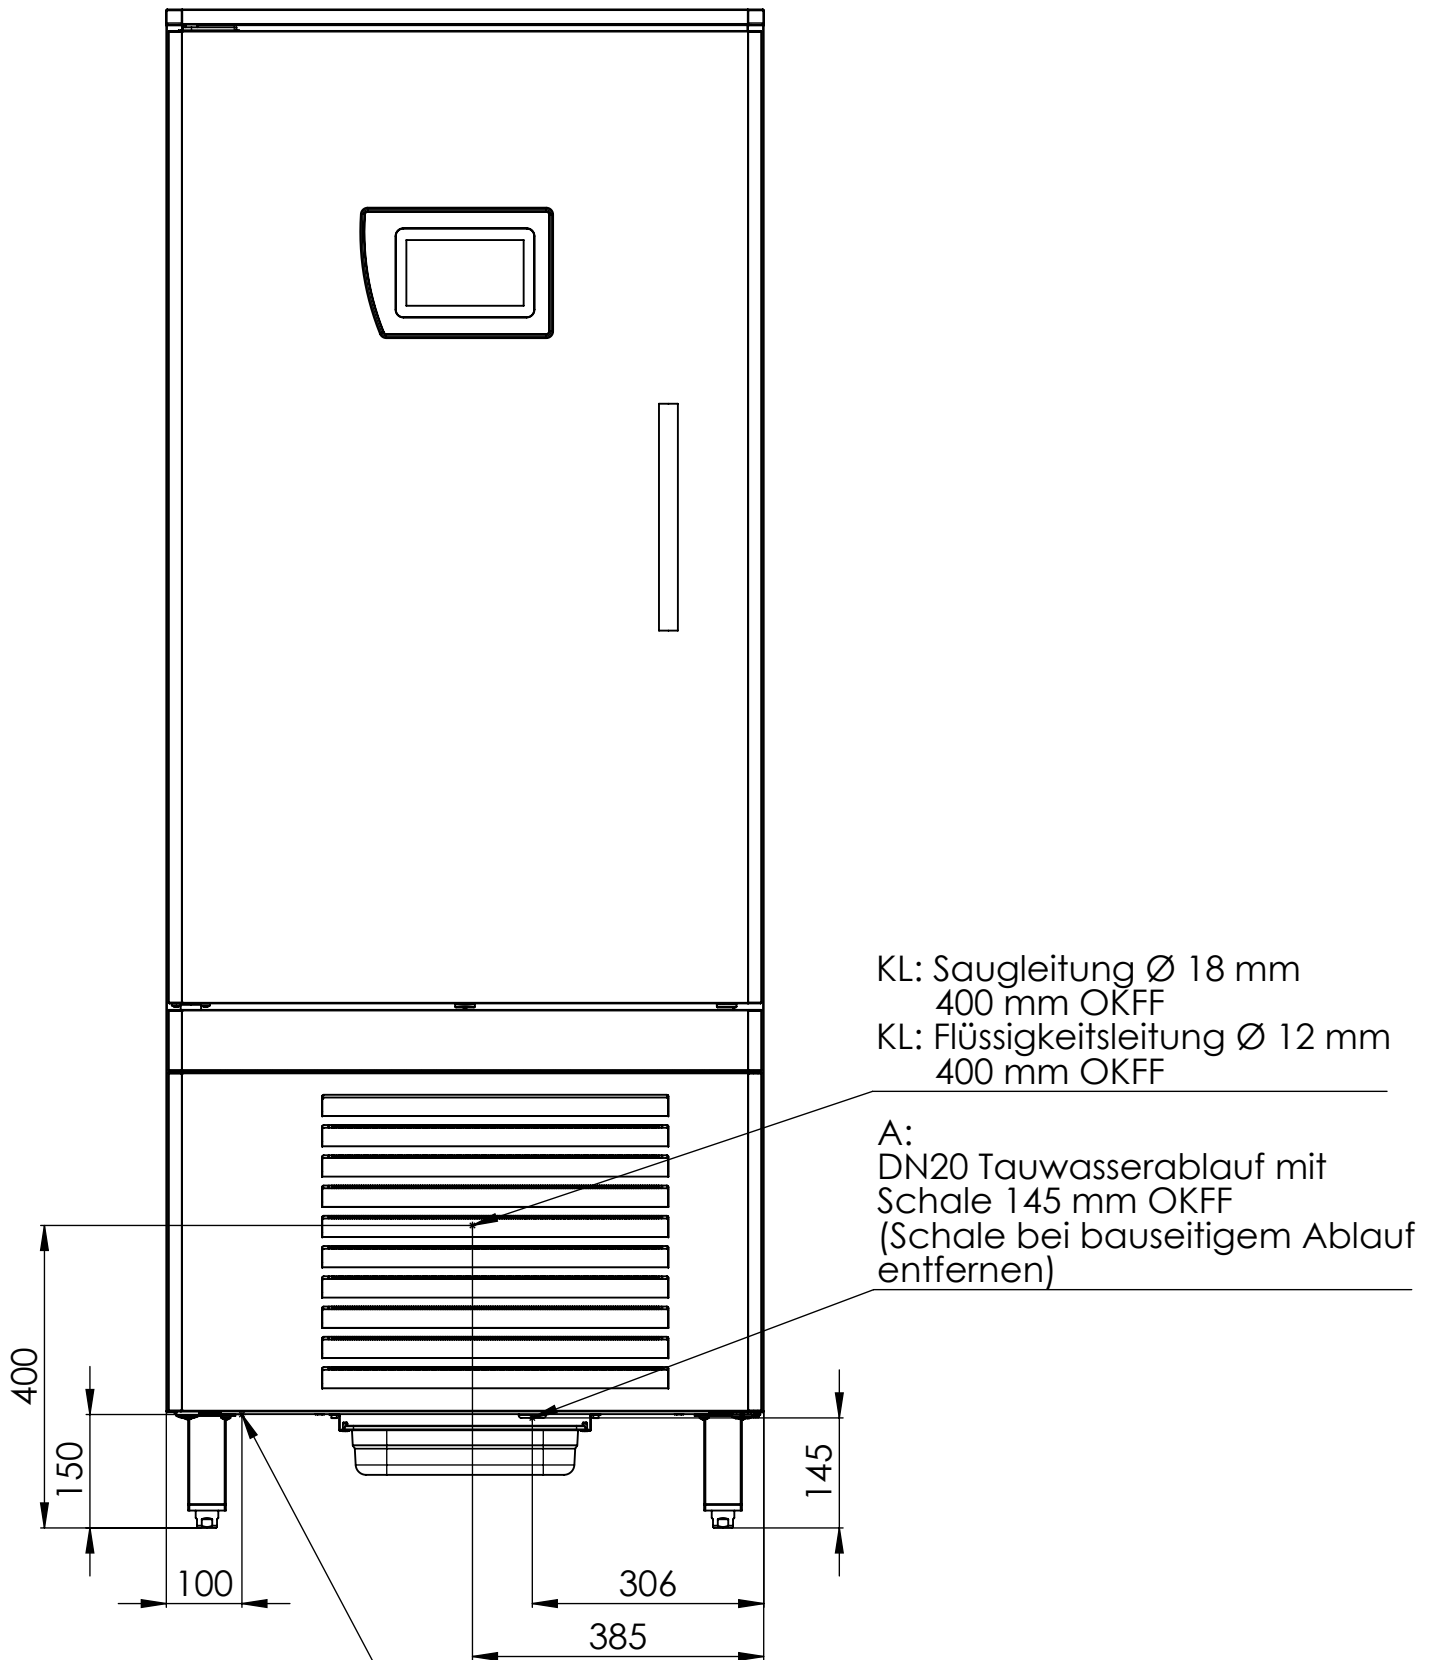

SKFMEQ1311D / SKFZKQ1311D
SKFMEQ1311D-VP / SKFZKQ1311D-VP
ASKFMEQ1311D / ASKFZKQ1311D
ASKFMEQ1311D-VP / ASKFZKQ1311D-VP

EZ:
- 230 V / 50 Hz / 2,9 kW / 16 A
- Absicherung 16 A träge
- Kabellänge 2 m mit CE-Stecker
- 150 mm OKFF